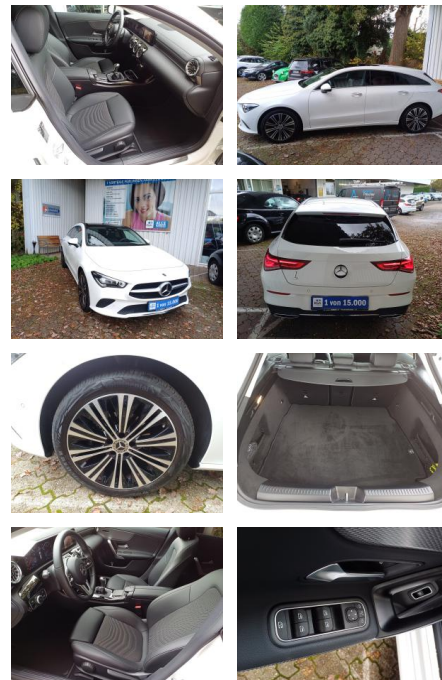

## Mercedes-Benz CLA 180 Shooting Brake PROGRESSIVE...

FL00-W8410W **Angebotsnr.:**

Erstzulassung:	Kilometer:	Farbe:	Leistung:	Kraftstoffart:
27.07.2023	9.391	Weiß	100 kW / 136 PS	Benzin

**PREIS**  
**31.690 €**