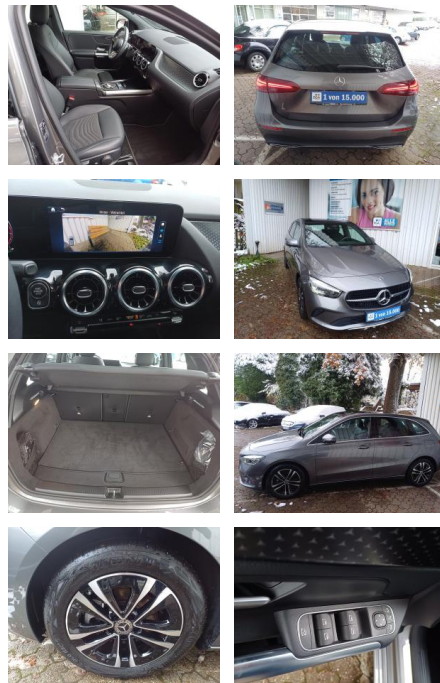

## Mercedes-Benz B 200 PROGRESSIVE ADVANCED\*7G-DTC\*...

FL00-W8411WAngebotsnr.:

Erstzulassung:	Kilometer:	Farbe:	Leistung:	Kraftstoffart:
30.05.2023	4.019	Grau	120 kW / 163 PS	Benzin

PREIS  
**32.000 €**