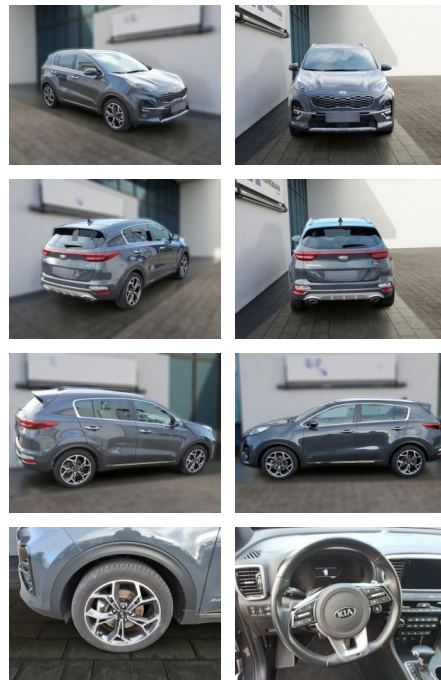

Kia Sportage 1.6 T-GDI AWD DCT GT LINE Pano

HE03-ZK12446 Angebotsnr.:

Erstzulassung:	Kilometer:	Farbe:	Leistung:	Kraftstoffart:
01.08.2020	44.436	Diverse	130 kW / 177 PS	Benzin

PREIS
27.930 €

FINANZIERUNGSBEISPIEL