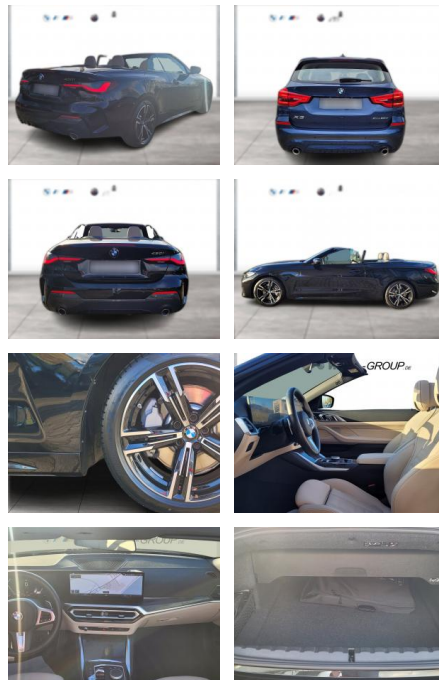

WG00-262817 Angebotsnr.:

Erstzulassung:	Kilometer:	Farbe:	Leistung:	Kraftstoffart:
01.12.2023	18.075	Schwarz	180 kW / 245 PS	Benzin

PREIS
54.950 €

FINANZIERUNGSBEISPIEL

Laufzeit: 72 Monate Anzahlung: 20 %
Basis-Finanzierung:* Mtl. Rate:
Zielraten-Finanzierung:** **430 €**