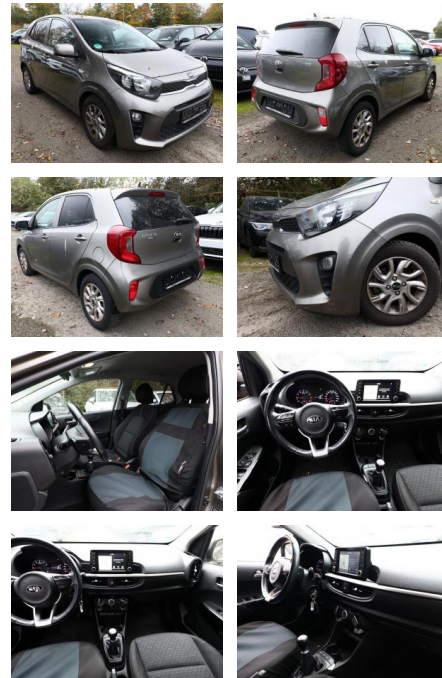

## Kia Picanto 1.2 ISG 84 Dream-Team Nav

AT27-GW-ASG Angebotssnr.:

Erstzulassung:	Kilometer:	Farbe:	Leistung:	Kraftstoffart:
02.12.2019	47.300	Silber	62 kW / 84 PS	Benzin

PREIS	FINANZIERUNGSBEISPIEL	
11.240 €	Laufzeit: 72 Monate	Anzahlung: 20 %
	Basis-Finanzierung:**	Mtl. Rate:
	Zielraten-Finanzierung:**	Mtl. Rate: 88 €