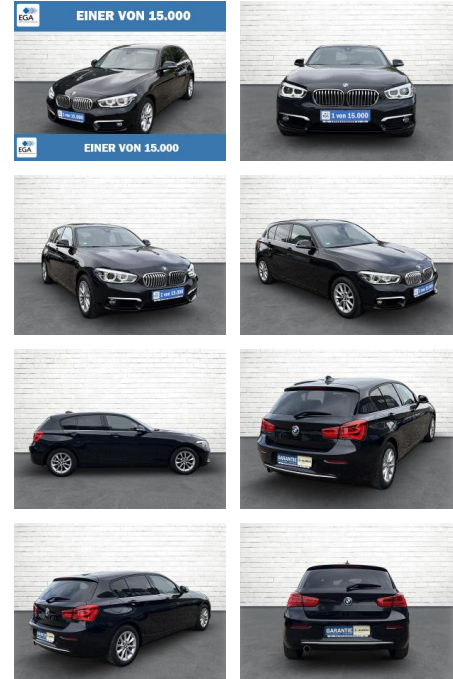

BMW 116116i Urban Line *LED*Navi*RFK*SHZ*PDC*

AB73-0023-1099 Angebotsnr.:

Erstzulassung:	Kilometer:	Farbe:	Leistung:	Kraftstoffart:
10.12.2018	46.636	Schwarz	80 kW / 109 PS	Benzin

PREIS	FINANZIERUNGSBEISPIEL	
16.850 €	Laufzeit: 72 Monate	Anzahlung: 20 %
	Basis-Finanzierung:**	Mtl. Rate: 132 €
	Zielraten-Finanzierung:**	Mtl. Rate: 132 €