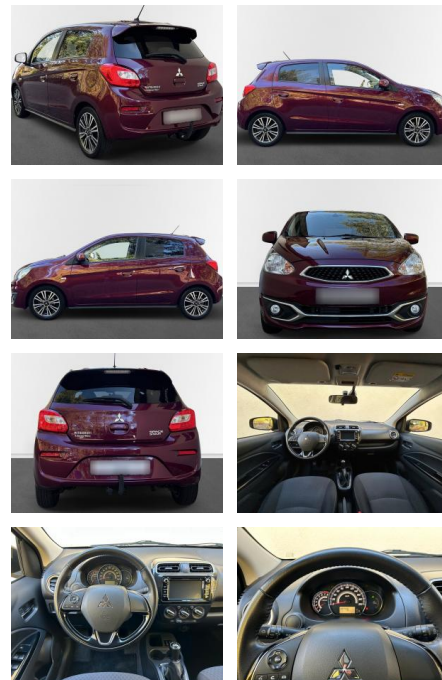

Ihr Ansprechpartner

Herr Kay Mittelsdorf
E-Mail: kay@mittelsdorf.info
Telefon: 03693 44660

Autohaus Mittelsdorf e.K.
Defertshäuser Weg 6 - 98617 Meiningen - Tel.: 03693 / 44660

Mitsubishi Space Star Diamant+, Navi, DAB+, SHZ

AN17-40631612 Angebotsnr.:

Erstzulassung:	Kilometer:	Farbe:	Leistung:	Kraftstoffart:
01.11.2017	87.449	Diverse	59 kW / 80 PS	Benzin

PREIS
9.740 €

FINANZIERUNGSBEISPIEL

Laufzeit: 72 Monate Anzahlung: 20 %
Basis-Finanzierung:* Mtl. Rate:
Zielraten-Finanzierung:** Mtl. Rate: **76 €**