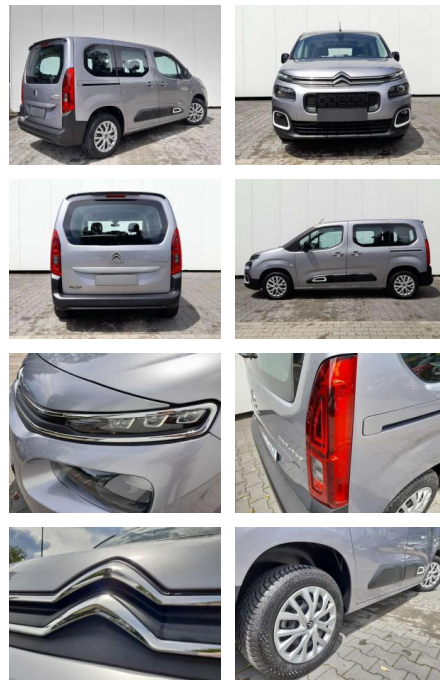

## Citroën Berlingo Berlingo 1.2 Feel

AP08-310806 Angebotsnr.:

Erstzulassung:	Kilometer:	Farbe:	Leistung:	Kraftstoffart:	Verbr. komb.	CO2-Emission	CO2-Klasse (WLTP)
01.05.2023	13.500	Grau	81 kW / 110 PS	Benzin	7,0 l/100km	160 g/km	F