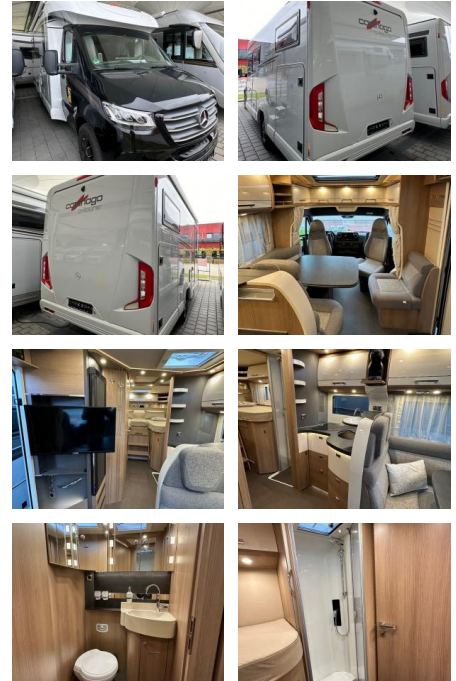

Carthago c-Tourer 145 RB LE c-Tourer 145 RB LE L...

AB19-NB-CAR-Angebotsnr.:

Erstzulassung:	Kilometer:	Farbe:	Leistung:	Kraftstoffart:
11.09.2023	6.000	Schwarz	125 kW / 170 PS	Diesel

PREIS
133.040 €

FINANZIERUNGSBEISPIEL