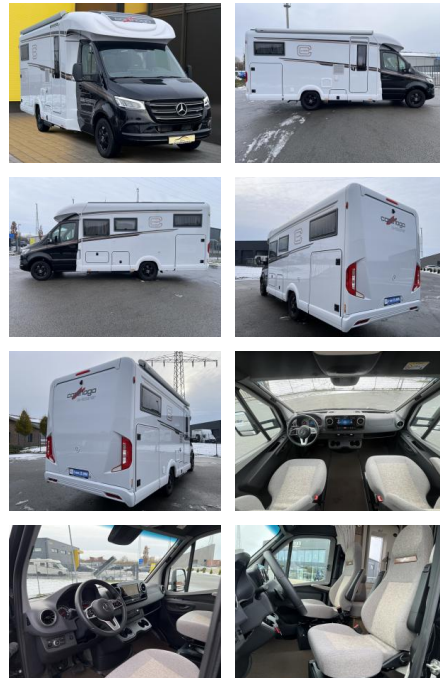

Carthago c-Tourer T 145 RB LE LED+Markise+TV+Kaf...

AB19-NB-CAR-Angebotsnr.:

Erstzulassung:	Kilometer:	Farbe:	Leistung:	Kraftstoffart:
11.09.2023	6.500	Schwarz	125 kW / 170 PS	Diesel

PREIS
133.040 €

FINANZIERUNGSBEISPIEL
Laufzeit: 72 Monate Anzahlung: 20 %
Basis-Finanzierung:* Mtl. Rate:
Zielraten-Finanzierung:** **1.042 €**