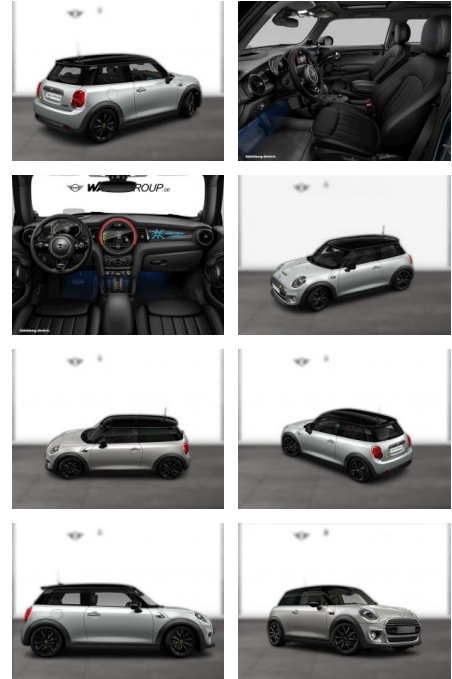

WG09-219436 Angebotsnr.:

| Erstzulassung: | Kilometer: | Farbe: | Leistung: | Kraftstoffart: |
|----------------|------------|--------|-----------------|----------------|
| 01.09.2020 | 17.219 | Weiß | 135 kW / 184 PS | Elektro |