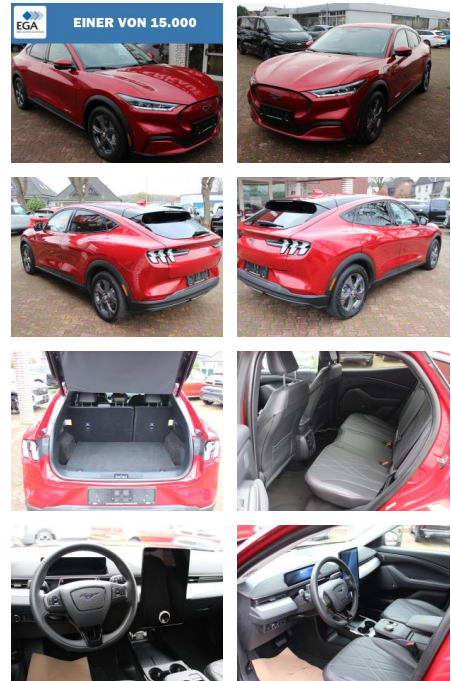

AW00-MA6271 Angebotsnr.:

Erstzulassung:	Kilometer:	Farbe:	Leistung:	Kraftstoffart:
21.02.2023	20.890	Rot	198 kW / 269 PS	Elektro

PREIS	FINANZIERUNGSBEISPIEL	
35.500 €	Laufzeit: 72 Monate	Anzahlung: 20 %
	Basis-Finanzierung:**	Mtl. Rate:
	Zielraten-Finanzierung:**	278 €