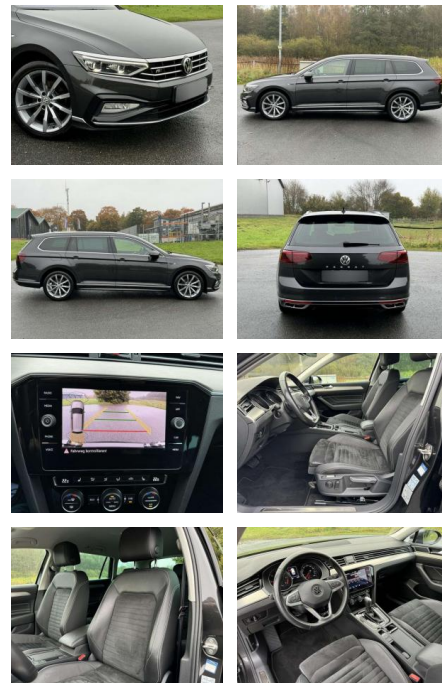

Volkswagen Passat Variant 2.0 Elegance 2x R-Line

KB06-45330 **Angebotsnr.:**

Erstzulassung:	Kilometer:	Farbe:	Leistung:	Kraftstoffart:	Verbr. komb.	CO2-Emission	CO2-Klasse (WLTP)
01.09.2020	69.554	Grau	110 kW / 150 PS	Benzin	5,1 l/100km	134 g/km	D

Multimedia

- USB
- Radio DAB
- Verkehrszeichenerkennung
- Touchscreen

- Freisprechen
- Navigation mit Bildschirm
- Bluetooth

Komfort

- Berganfahrassistent
- Beheizbare Frontscheibe
- Klimaanlage
- Front- und Seiten-Airbags
- Lederlenkrad
- Lordosenstütze
- Massagesitze
- Zentralverriegelung
- Bordcomputer
- Automatik