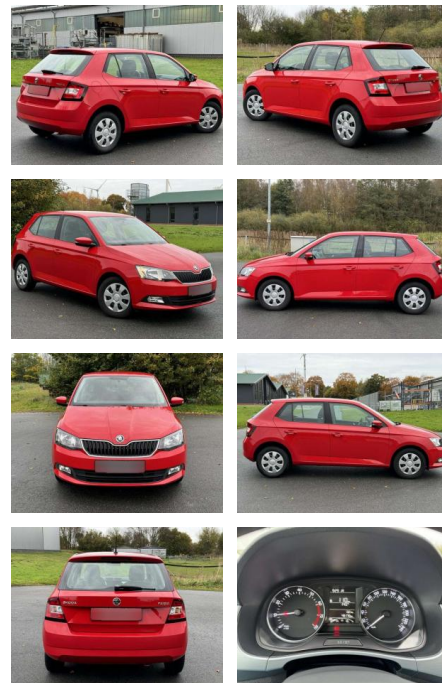

## Skoda Fabia Ambition 1.0 75 PS Klima

KB06-61460 **Angebotsnr.:**

Erstzulassung:	Kilometer:	Farbe:	Leistung:	Kraftstoffart:
01.05.2015	48.175	Rot	55 kW / 75 PS	Benzin

**PREIS**  
**9.720 €**