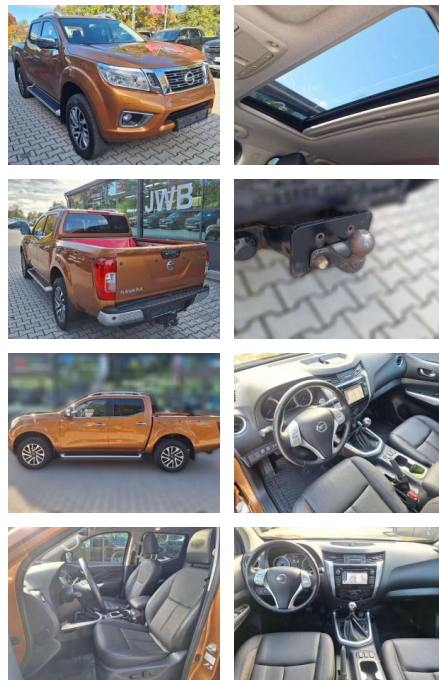

Ihr Ansprechpartner

Herr Kay Mittelsdorf
E-Mail: kay@mittelsdorf.info
Telefon: 03693 44660

Autohaus Mittelsdorf e.K.
Defertshäuser Weg 6 - 98617 Meiningen - Tel.: 03693 / 44660

Nissan Navara NP300 Tekna DoKa AHK3,5t 4x4

JW00-UN-4613Angebotsnr.:

Erstzulassung:	Kilometer:	Farbe:	Leistung:	Kraftstoffart:	Verbr. komb.	CO2-Emission	CO2-Klasse (WLTP)
01.05.2020	66.990		140 kW / 190 PS	Benzin	7,0 l/100km	183 g/km	G

PREIS
32.190 €

- Anti-Blockiersystem ABS

Multimedia

- Radio

Weiteres

- Diesel
- Fahrzeugnummer: UN-4613Nissan Navara 4x4 Tekna in "savvana orange" - 2
- 3 Liter - 140 kW/190PS dCi Diesel mit 6-Gang Schaltgetriebe- Werksgarantie bis 05/2025- Euro 6d / 2x Schlüssel- AHK 3.500kg fest- Scheckheft gepflegt / KFZ-Meisterwerkstatt geprüft- TÜV bis 05.2026- ehemaliger Neupreis ca. 53.000€- Inspektion neu in 02.2024 bei 61.100km- Steht auf Sommerreifen 6mm Profil mit Org. Nissan 18 Zoll AlufelgenWeitere Ausstattung: Airbag Beifahrerseite abschaltbar