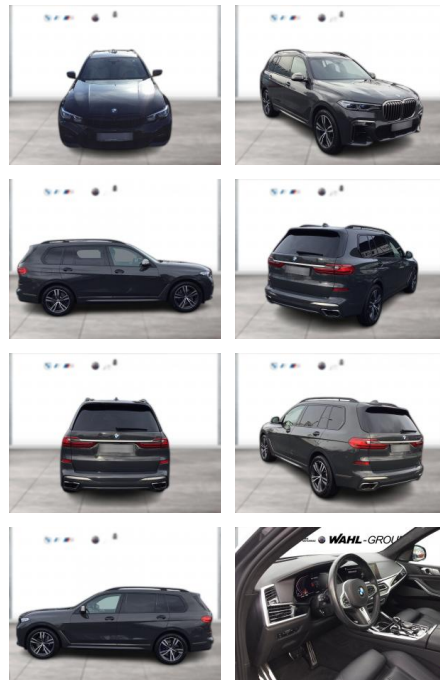

## BMW X7 M50i SKY-LOUNGE AHK LASER STANDHZG

WG05-231984 **Angebotsnr.:**

Erstzulassung:	Kilometer:	Farbe:	Leistung:	Kraftstoffart:
01.09.2021	48.200	Grau	390 kW / 530 PS	Benzin

**PREIS**  
**80.700 €**