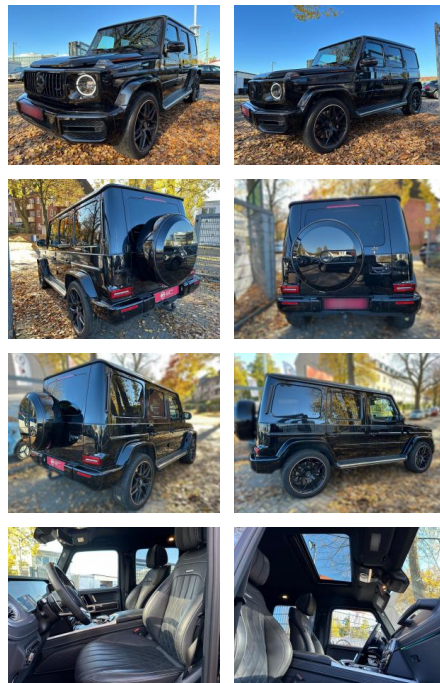

## Mercedes-Benz G 63 AMG 360°KAMERA\*LED\*ACC\*BLACK

AM64-4069604 Angebotsnr.:

Erstzulassung:	Kilometer:	Farbe:	Leistung:	Kraftstoffart:
13.05.2023	26.034	Diverse	430 kW / 585 PS	Benzin

PREIS	FINANZIERUNGSBEISPIEL	
<b>181.640 €</b>	Laufzeit: 72 Monate	Anzahlung: 20 %
	Basis-Finanzierung:**	Mtl. Rate:
	Zielraten-Finanzierung:**	Mtl. Rate: <b>1.423 €</b>