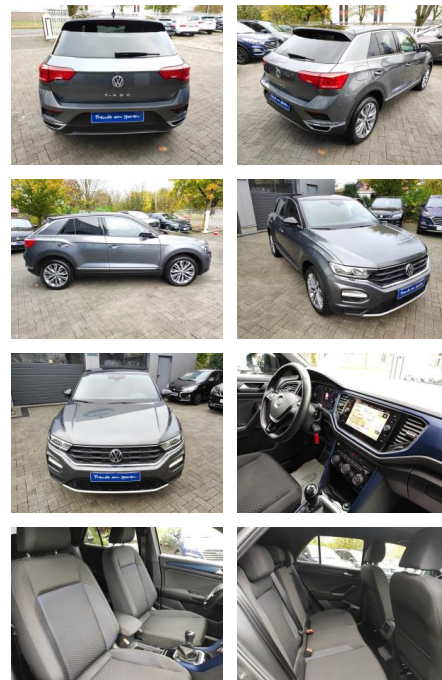

Ihr Ansprechpartner

Herr Kay Mittelsdorf
E-Mail: kay@mittelsdorf.info
Telefon: 03693 44660

Autohaus Mittelsdorf e.K.
Defertshäuser Weg 6 - 98617 Meiningen - Tel.: 03693 / 44660

Volkswagen T-Roc Carplay/AHK/Virco/Lane/SHZ/PDC

AM35-29302 **Angebotsnr.:**

Erstzulassung:	Kilometer:	Farbe:	Leistung:	Kraftstoffart:
06.05.2021	52.240		110 kW / 150 PS	Benzin

PREIS
28.150 €

FINANZIERUNGSBEISPIEL
Laufzeit: 72 Monate Anzahlung: 20 %
Basis-Finanzierung:* Mtl. Rate:
Zielraten-Finanzierung:** **221 €**