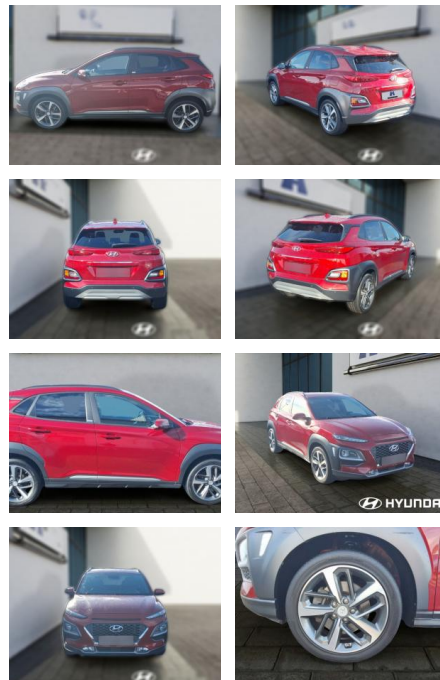

HE03-124474_10081 Anbotsnr.:

Erstzulassung:	Kilometer:	Farbe:	Leistung:	Kraftstoffart:
01.02.2020	81.662	Diverse	130 kW / 177 PS	Benzin

PREIS
20.620 €

FINANZIERUNGSBEISPIEL

Laufzeit: 72 Monate Anzahlung: 20 %
Basis-Finanzierung:* Mtl. Rate:
Zielraten-Finanzierung:** Mtl. Rate: **162 €**