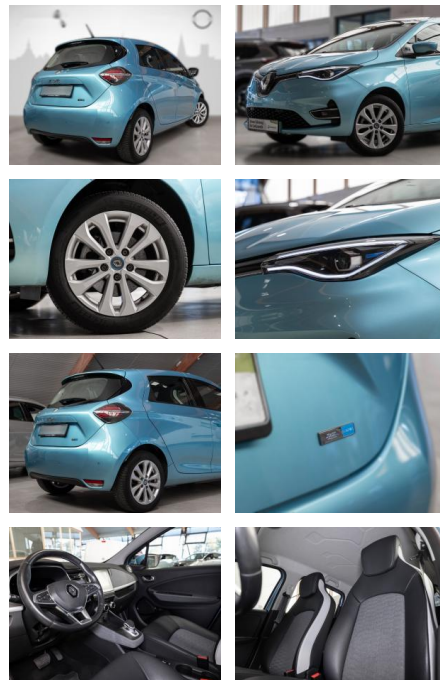

Renault ZOE Experience R110 ZE 50 (mit

RS04-16069 **Angebotsnr.:**

Erstzulassung:	Kilometer:	Farbe:	Leistung:	Kraftstoffart:	Reichweite elektr. (WLTP)
27.10.2020	36.530	Diverse	80 kW / 109 PS	Elektro	0 km

- Reifendruckkontrollsystem
- Spurhalteassistent

Multimedia

- USB
- Verkehrszeichenerkennung
- Sprachsteuerung
- Touchscreen

Komfort

- Berganfahrassistent
- Beheizbares Lenkrad
- Lederlenkrad

Weiteres

- **Ausstattungsapakete:**
- **Geschwindigkeits-Regelanlage (Tempomat): Lenkrad (Leder) mit Multifunktion**
- Audiobedienung am Lenkrad
- Geschwindigkeits-Begrenzeranlage

• Multimedia-System Easy Link (Touchscreen 7"): Audio-/Radio-Fernbedienung am Lenkrad

- USB-Anschluss inkl. AUX-IN-Anschluss (Plug & Music)
- Freisprecheinrichtung (Bluetooth) mit Sprachsteuerung
- Radioempfang digital (DAB+)
- **Visio-Paket: Rückfahrkamera**
- Nebelscheinwerfer LED
- Einparkhilfe vorn und hinten
- **Winter-Paket: Sitzheizung vorn**
- Lenkrad heizbar
- **Lenkrad (Leder) Weitere Ausstattungen:**
- ***Getriebe**
- Automatik
- ***Technik**
- Bordcomputer
- Volldigitales Kombiinstrument
- ***Assistenten**
- Verkehrszeichenerkennung