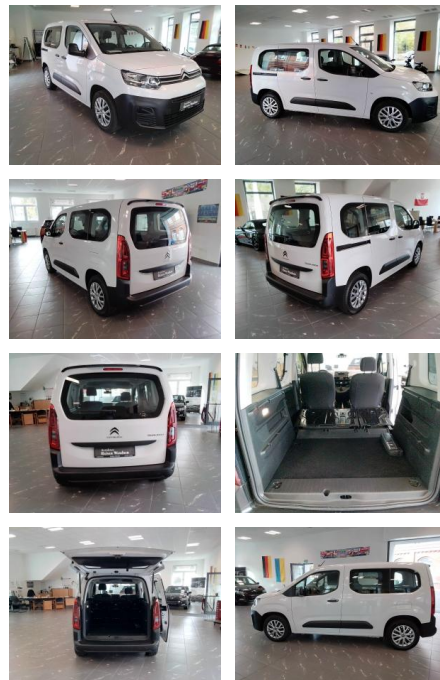

## Citroën Berlingo MPV M PureTech 110 LIVE PACK

RW01-FG2410-00600500

**Erstzulassung:** 12.12.2022    **Kilometer:** 6.540    **Farbe:**    **Leistung:** 81 kW / 110 PS    **Kraftstoffart:** Benzin

**PREIS**  
**19.990 €**