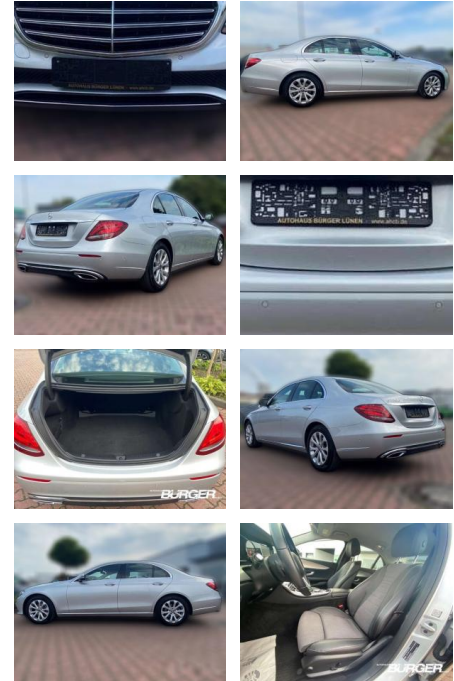

Mercedes-Benz E 220 Navi Avantgarde Interieur PD...

CB01-A613599Angebotsnr.:

Erstzulassung:	Kilometer:	Farbe:	Leistung:	Kraftstoffart:
01.03.2019	69.800	silber	143 kW / 194 PS	Diesel

PREIS
31.240 €

FINANZIERUNGSBEISPIEL
Laufzeit: 72 Monate Anzahlung: 20 %
Basis-Finanzierung:* Mtl. Rate:
Zielraten-Finanzierung:** **245 €**

Ausstattung

Sicherheit

- Anti-Blockiersystem ABS

Multimedia

- Radio

Weiteres

- Diesel
- Getriebe Automatik Technik Bordcomputer
- Partikelfilter Start-Stop-Automatik
- Assistenten Müdigkeitserkennung
- Park-Lenk-Assistent Regensensor
- Notbremsassistent Berganfahrassistent
- Abstands-/Kollisionswarner Komfort
- Servolenkung Zentralverriegelung
- Elektrischer Fensterheber
- Lederausstattung Elektrische
- Aussenspiegel Tempomat
- Multifunktionslenkrad Keyless Go
- Startfunktion Elektrische Sitze
- Innenspiegel autom. abblendbar