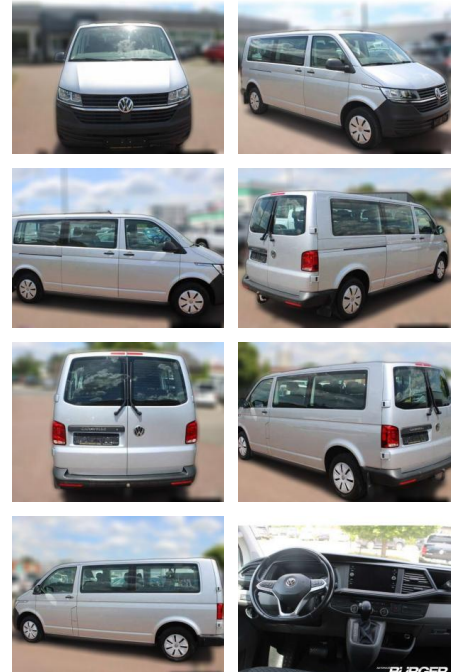

Volkswagen T6.1 Caravelle lang StandHZG AHK Navi

CB01-H036386Angebotsnr.:

Erstzulassung:	Kilometer:	Farbe:	Leistung:	Kraftstoffart:
01.05.2020	94.086	silber	110 kW / 150 PS	Diesel

PREIS
37.320 €

FINANZIERUNGSBEISPIEL