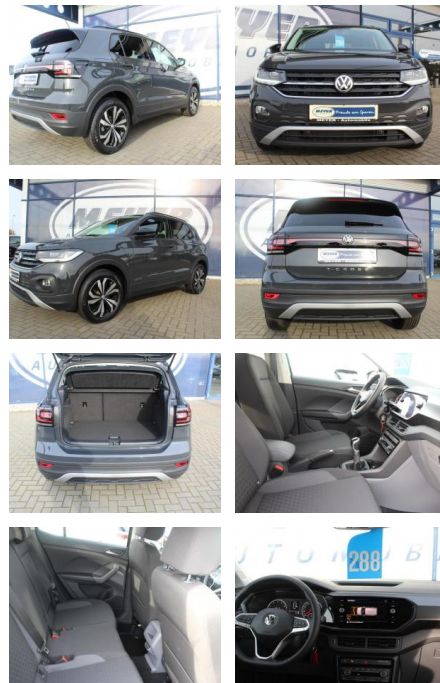

Volkswagen T-Cross LED/SHZ/App-Connect/17-Zoll/P...

AM35-21703 **Angebotsnr.:**

Erstzulassung:	Kilometer:	Farbe:	Leistung:	Kraftstoffart:
05.06.2020	8.391		85 kW / 116 PS	Benzin

PREIS
25.690 €

FINANZIERUNGSBEISPIEL

- Apple CarPlay
- Bluetooth-Schnittstelle
- Freisprecheinrichtung
- Navigation in Verbindung mit Smartphone möglich
- Smartphone nicht im Lieferumfang enthalten
- --- LICHT UND SICHT ---
- LED Scheinwerfer
- Lichtsensor
- LED Rückleuchten
- Nebelscheinwerfer
- LED Tagfahrlicht
- --- EXTERIEUR ---
- Dachreling
- 17 Zoll Alufelgen
- 5-türig
- Scheiben hinten getönt
- --- INTERIEUR ---
- Bordcomputer
- Winterpaket