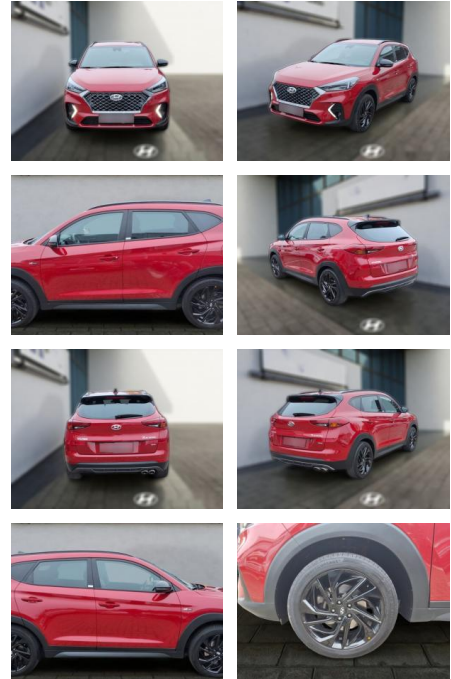

HE03-124529_0158 Anzebotsnr.:

Erstzulassung:	Kilometer:	Farbe:	Leistung:	Kraftstoffart:
01.05.2020	45.123	Diverse	136 kW / 185 PS	Diesel

PREIS
27.930 €

FINANZIERUNGSBEISPIEL

Laufzeit: 72 Monate Anzahlung: 20 %
Basis-Finanzierung:* Mtl. Rate:
Zielraten-Finanzierung:** Mtl. Rate: **219 €**