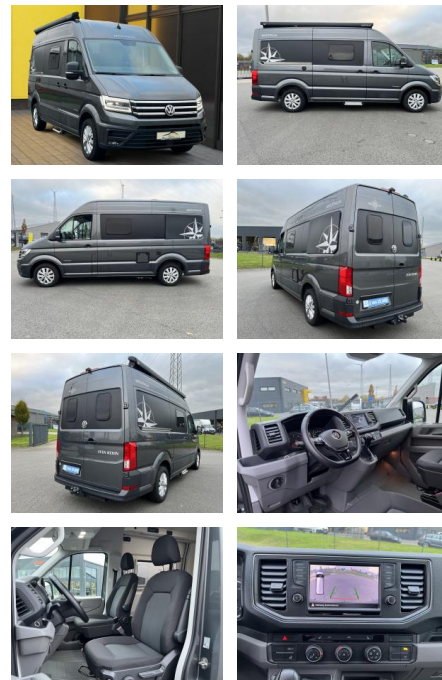

AB19-NB-WES-Angebotsnr.:

Erstzulassung:	Kilometer:	Farbe:	Leistung:	Kraftstoffart:
01.07.2019	33.000	grau	103 kW / 140 PS	Diesel

PREIS
71.240 €

FINANZIERUNGSBEISPIEL

Laufzeit: 72 Monate Anzahlung: 20 %
Basis-Finanzierung:* Mtl. Rate:
Zielraten-Finanzierung:** **558 €**