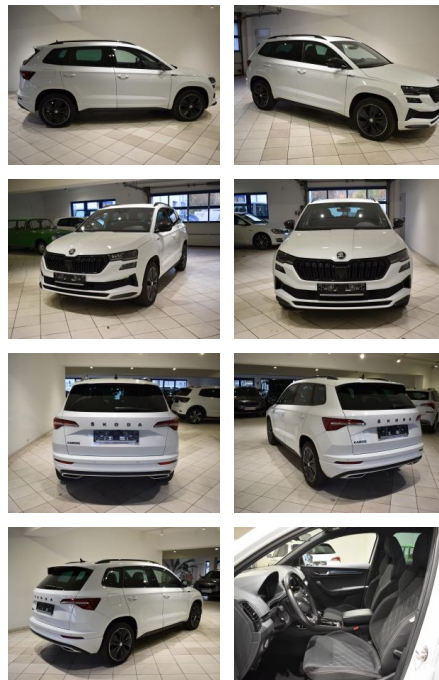

AH44-ATS5621Angebotsnr.:

Erstzulassung:	Kilometer:	Farbe:	Leistung:	Kraftstoffart:	Verbr. komb.	CO2-Emission	CO2-Klasse (WLTP)
29.08.2023	28.496	Weiß	110 kW / 150 PS	Benzin	6,2 l/100km	140 g/km	E

PREIS
32.100 €