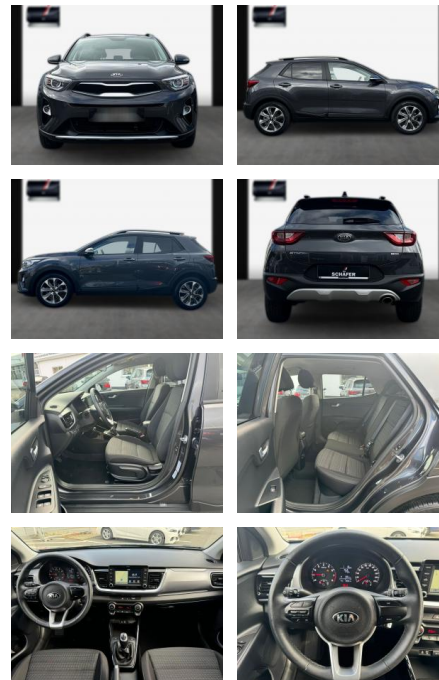

Ihr Ansprechpartner

Herr Kay Mittelsdorf
E-Mail: kay@mittelsdorf.info
Telefon: 03693 44660

Autohaus Mittelsdorf e.K.
Defertshäuser Weg 6 - 98617 Meiningen - Tel.: 03693 / 44660

Kia Stonic Vision Navi Kamera Klimaaut.

SA13-K619682Angebotsnr.:

Erstzulassung:	Kilometer:	Farbe:	Leistung:	Kraftstoffart:
27.09.2018	35.500	Diverse	kW / 0 PS	Benzin

PREIS
17.670 €

FINANZIERUNGSBEISPIEL
Laufzeit: 72 Monate Anzahlung: 20 %
Basis-Finanzierung:* Mtl. Rate:
Zielraten-Finanzierung:** 138 €