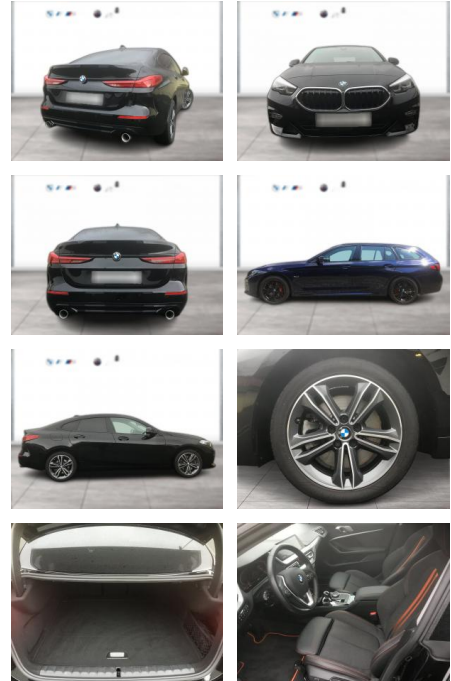

WG01-230025 Angebotsnr.:

Erstzulassung:	Kilometer:	Farbe:	Leistung:	Kraftstoffart:
01.07.2021	79.900	Schwarz	140 kW / 190 PS	Diesel

PREIS
29.200 €

FINANZIERUNGSBEISPIEL

Laufzeit: 72 Monate Anzahlung: 20 %
 Basis-Finanzierung:* Mtl. Rate:
 Zielraten-Finanzierung:** **229 €**