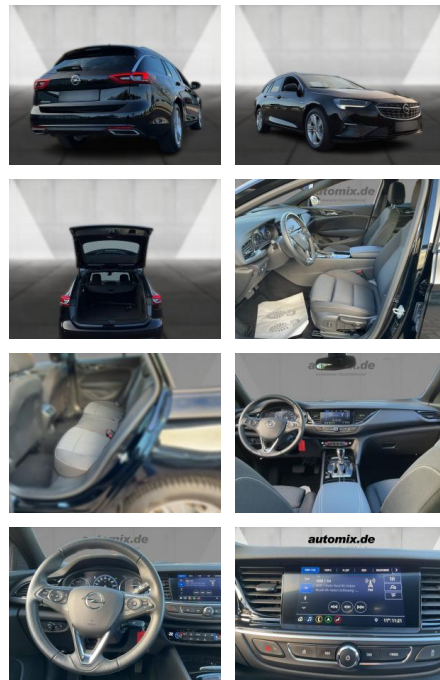

Opel Insignia ,AHK,Kamera,LED,SHZ, Navi,

WA00-30709 Angebotsnr.:

Erstzulassung:	Kilometer:	Farbe:	Leistung:	Kraftstoffart:
01.11.2022	39.638	Schwarz	128 kW / 174 PS	Diesel

PREIS
29.410 €

FINANZIERUNGSBEISPIEL

Multimedia

- Radio
- el. Sitzverstellung
- Navigation mit Bildschirm
- MP3 Anschluss
- Bluetooth

Komfort

- Zentralverriegelung

- Bordcomputer

Interieur

- Multifunktionslenkrad
- el. Fensterheber
- Sitzheizung

Exterieur

- Leichtmetallfelgen
- metallic
- Nebelscheinwerfer
- Dachreling

Umwelt

- Partikelfilter

Weiteres

- Diesel
- Lichtsensor
- elektrische Aussenspiegel
- Start Stop Automatik

- Nichtraucher

STÄNDIG ÜBER 15.000 FAHRZEUGE IM BESTAND!