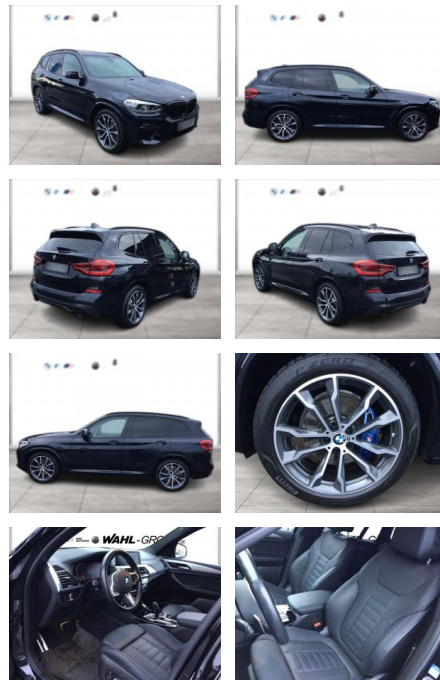

WG05-225545 Angebotsnr.:

Erstzulassung:	Kilometer:	Farbe:	Leistung:	Kraftstoffart:
01.09.2021	51.400	Schwarz	183 kW / 249 PS	Diesel

PREIS
52.890 €

FINANZIERUNGSBEISPIEL

Laufzeit: 72 Monate Anzahlung: 20 %
Basis-Finanzierung:* Mtl. Rate:
Zielraten-Finanzierung:** **414 €**