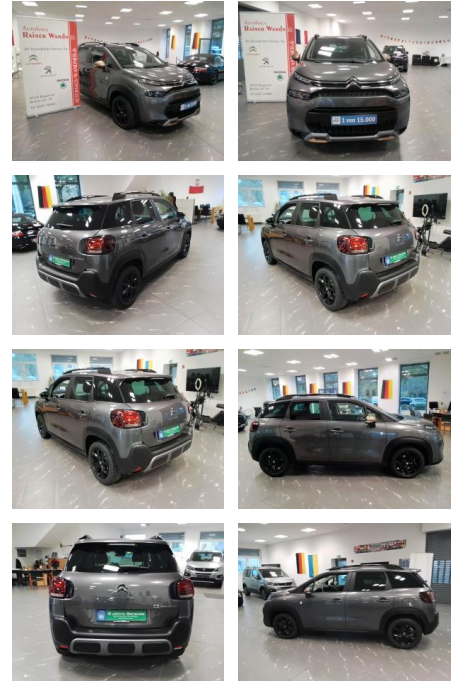

Citroën C3 Aircross PureTech 130 Stop & Start E...

RW01-FG2411-01 Angebot Nr.:

Erstzulassung:	Kilometer:	Farbe:	Leistung:	Kraftstoffart:
01.09.2023	12.200	Grau	96 kW / 131 PS	Benzin

PREIS
23.130 €

FINANZIERUNGSBEISPIEL