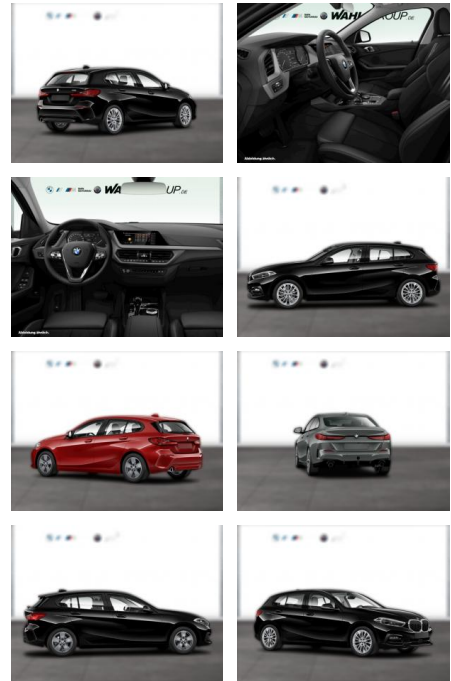

## BMW 116d ADVANTAGE DKG LC PLUS SPORTSITZE

WG05-214875 Angebotsnr.:

Erstzulassung:	Kilometer:	Farbe:	Leistung:	Kraftstoffart:
01.03.2020	75.700	Schwarz	85 kW / 116 PS	Diesel

PREIS  
**20.960 €**