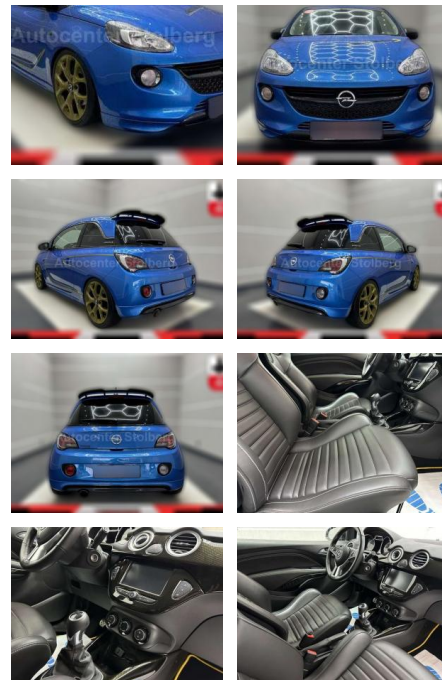

## Opel Adam S "1

AC15-32

Angebotsnr.:

Erstzulassung:	Kilometer:	Farbe:	Leistung:	Kraftstoffart:
01.10.2016	25.000	Blau	110 kW / 150 PS	Benzin

**PREIS**  
**14.060 €**

**FINANZIERUNGSBEISPIEL**  
Laufzeit: 72 Monate      Anzahlung: 20 %  
Basis-Finanzierung:\*      Mtl. Rate:  
Zielraten-Finanzierung:\*\* **110 €**

- Zierleiste Carbon-Design Außenspiegel Carbon-Optik Frontspoilerlippe Heckschürzenlippe Innenspiegel Color LM-Felgen 7
- 5x18 (Victory)
- schwarz) Perleffekt-Lackierung Sonderfarbe Sicht-Paket Einschaltautomatik für Fahrlicht Scheibenwischer mit Regensensor Sportsitze vorn Recaro mit Leder Nappa Winter-Paket Sitzheizung vorn Lenkrad heizbar Sitz vorn rechts höhenverstellbar Serienausstattung: Airbag Beifahrerseite abschaltbar Airbag Fahrer-/Beifahrerseite Anti-Blockier-System (ABS) Audiosystem 7 Lautsprecher Außenspiegel elektr. verstell- und heizbar und manuell anklappbar Bordcomputer Bremsassistent Chrome-Paket Dachspoiler OPC Performance Einstiegsleisten (Aluminium) Elektr.