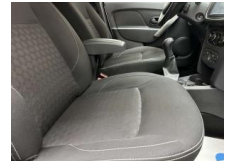

Dacia Logan Prestige "NAVI-KLIMA-PDC-TÜV NEU

AC15-67

Angebotsnr.:

Erstzulassung:	Kilometer:	Farbe:	Leistung:	Kraftstoffart:
01.04.2016	76.000	grau	66 kW / 90 PS	Benzin

PREIS
8.360 €

FINANZIERUNGSBEISPIEL

Laufzeit: 72 Monate   Anzahlung: 20 %
Basis-Finanzierung:*   Mtl. Rate:
Zielraten-Finanzierung:**   Mtl. 65 €

* Basisfinanzierung: Anzahlung: 1.672 Euro, Laufzeit: 72 Monate, Nettodarlehen: 6.688 Euro, Gesamtbetrag: 9.361 Euro, Zinssätze: 4.88% Sollz. (gebunden), 4.99% eff.
** Zielratenfinanzierung: Anzahlung: 1.672 Euro, Laufzeit: 72 Monate, Nettodarlehen: 6.688 Euro, Zielrate: 4.180 Euro, Gesamtbetrag: 9.716 Euro, Zinssätze: 4.88% Sollz. (gebunden), 4.99% eff.,

Vermittlung für: Santander Bank
Repräsentatives Beispiel gem. § 17 Abs. 4 PAngV. Diese Finanzierungsangebote sind Beispiele. Gerne ermitteln wir für Sie Ihr individuelles Angebot.

Ausstattung

Sicherheit

- Anti-Blockiersystem ABS

Multimedia

- Radio

Weiteres

- Herzlich willkommen bei der Autocenter Stolberg GmbH
- Ihrem kompetenten Partner für hochwertige Gebrauchtwagen! Bei uns finden Sie eine sorgfältig ausgewählte Auswahl an Fahrzeugen unterschiedlicher Marken und Modelle
- die alle gründlich geprüft und zu attraktiven Konditionen angeboten werden Ihr Fahrzeughandel aus der Städteregion Aachen seit 1990. Garantie bis zu 60 Monate gegen Aufpreis möglich
  Inzahlungnahme zum marktgerechten Preis
  Finanzierung zu TOP Konditionen

- satiniert Easy-Paket
  Geschwindigkeits-Regelanlage (Tempomat)
  Geschwindigkeits-Begrenzeranlage
  Mittelarmlehne vorn Lenkrad (Leder) + Schalt-/Wählhebelgriff Leder Eco Mode (Fahrmoduswechsler) Einparkhilfe hinten Elektr. Bremskraftverteilung Elektron. Stabilitäts-Programm (ESP) Fensterheber elektrisch hinten Fensterheber elektrisch vorn Gepäck-/Laderaumleuchte Gepäckraumabdeckung Getriebe 5-Gang Heckscheibe heizbar Heckscheibenwischer Isofix-Aufnahmen für Kindersitz an Rücksitz Karosserie: 5-türig Klimaanlage Kopfstützen hinten mechan. verstellbar (3 Stück) Lenksäule (Lenkrad) höhenverstellbar LM-Felgen Look-Paket Nebelscheinwerfer Schutzzierleisten seitlich Motor 0
- 9 Ltr. - 66 kW TCE KAT Raucher-Paket
  Reifendruck-Kontrollsystem Rücksitzbank

- klappbar (1/3-2/3) Schadstoffarm nach Abgasnorm Euro 6 Schaltpunktanzeige
  Seitenairbag vorn Servolenkung
  Sicherheitsgurte vorn höhenverstellbar
  Sitz vorn links höhenverstellbar
  Start/Stop-Anlage Stoßfänger
  Wagenfarbe Tagfahrlicht Türgriffe außen Wagenfarbe Türverriegelung automatisch Verglasung getönt
  Wegfahrsperre mit Transponder
  Zentralverriegelung mit Fernbedienung
  Individuelle Finanzierung durch unsere Hausbank möglich
- Inzahlungnahmen möglich bzw. Finanzierung mit oder ohne Anzahlung möglich. Alle Angebote sind unverbindlich und freibleibend.
  Fehlerfreiheit
- Vollständigkeit und Genauigkeit der enthaltenen Informationen nicht gewährleistet und übernimmt daher

STÄNDIG ÜBER 15.000 FAHRZEUGE IM BESTAND!