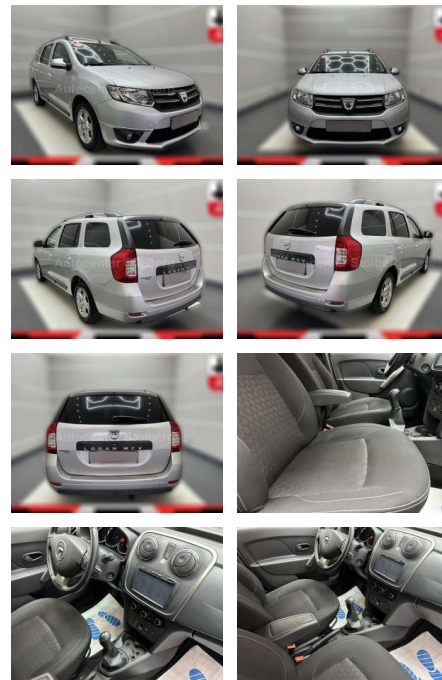

Dacia Logan Prestige "NAVI-KLIMA-PDC-TÜV NEU

AC15-67

Angebotsnr.:

Erstzulassung:	Kilometer:	Farbe:	Leistung:	Kraftstoffart:
01.04.2016	76.000	grau	66 kW / 90 PS	Benzin

PREIS
8.360 €

FINANZIERUNGSBEISPIEL

Laufzeit: 72 Monate Anzahlung: 20 %
Basis-Finanzierung:* Mtl. Rate:
Zielraten-Finanzierung:** Mtl. Rate: **65 €**

- satiniert Easy-Paket
Geschwindigkeits-Regelanlage (Tempomat)
Geschwindigkeits-Begrenzeranlage
Mittelarmlehne vorn Lenkrad (Leder) + Schalt-/Wählhebelgriff Leder Eco Mode (Fahrmoduswechsler) Einparkhilfe hinten Elektr. Bremskraftverteilung Elektron. Stabilitäts-Programm (ESP) Fensterheber elektrisch hinten Fensterheber elektrisch vorn Gepäck-/Laderaumleuchte Gepäckraumabdeckung Getriebe 5-Gang Heckscheibe heizbar Heckscheibenwischer Isofix-Aufnahmen für Kindersitz an Rücksitz Karosserie: 5-türig Klimaanlage Kopfstützen hinten mechan. verstellbar (3 Stück) Lenksäule (Lenkrad) höhenverstellbar LM-Felgen Look-Paket Nebelscheinwerfer Schutzzierleisten seitlich Motor 0
• 9 Ltr. - 66 kW TCE KAT Raucher-Paket Reifendruck-Kontrollsystem Rücksitzbank