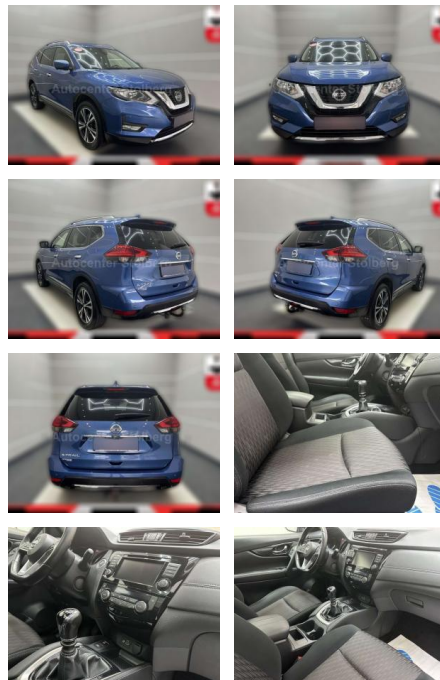

AC15-55

Angebotsnr.:

Erstzulassung:	Kilometer:	Farbe:	Leistung:	Kraftstoffart:
01.05.2021	73.000	Blau	110 kW / 150 PS	Benzin

PREIS
22.310 €

FINANZIERUNGSBEISPIEL

Laufzeit: 72 Monate Anzahlung: 20 %
Basis-Finanzierung:* Mtl. Rate:
Zielraten-Finanzierung:** **175 €**