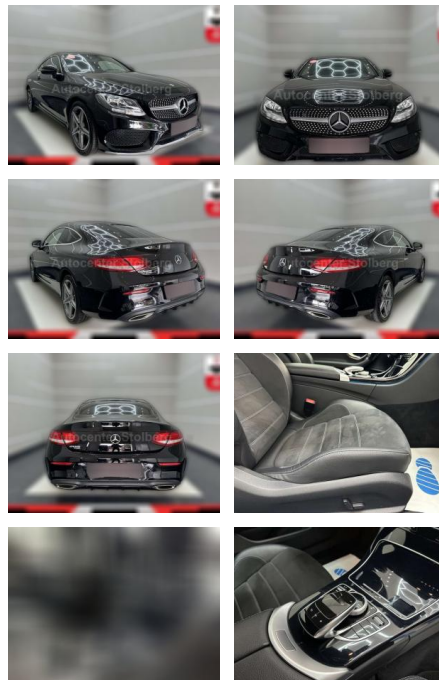

## Mercedes-Benz C 200 AMG LINE

AC15-29

Angebotsnr.:

Erstzulassung:	Kilometer:	Farbe:	Leistung:	Kraftstoffart:
01.05.2018	99.800	Schwarz	135 kW / 184 PS	Benzin

**PREIS**  
**28.280 €**