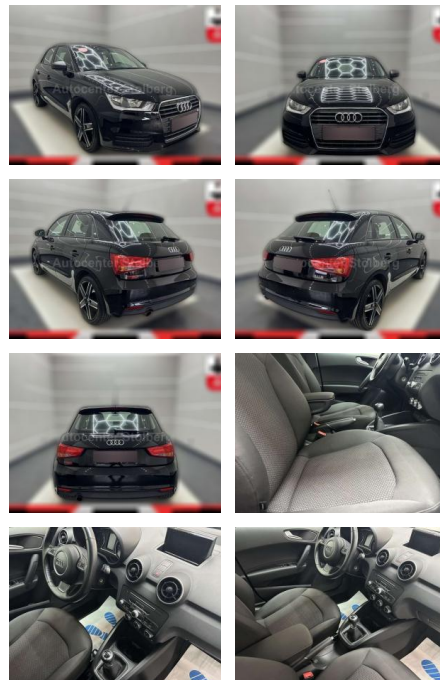

Audi A1 basis "NAVI-SITZH-KLIMA-MULTI-PDC-ALU

AC15-27

Angebotsnr.:

Erstzulassung:	Kilometer:	Farbe:	Leistung:	Kraftstoffart:
01.07.2018	65.000	Schwarz	70 kW / 95 PS	Benzin

PREIS
14.890 €

FINANZIERUNGSBEISPIEL