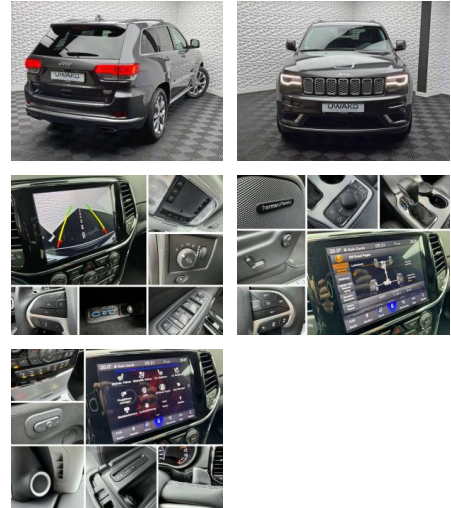

Ihr Ansprechpartner

Herr Kay Mittelsdorf
E-Mail: kay@mittelsdorf.info
Telefon: 03693 44660

Autohaus Mittelsdorf e.K.
Defertshäuser Weg 6 - 98617 Meiningen - Tel.: 03693 / 44660

Jeep Grand Cherokee GRAND CHEROKEE SUMMIT

UW00-972513456 gebotsnr.:

Erstzulassung:	Kilometer:	Farbe:	Leistung:	Kraftstoffart:	Verbr. komb.	CO2-Emission	CO2-Klasse (WLTP)
01.11.2020	29.961	Grau	184 kW / 250 PS	Benzin	7,0 l/100km	212 g/km	G

PREIS
47.840 €

FINANZIERUNGSBEISPIEL

Laufzeit: 72 Monate   Anzahlung: 20 %
Basis-Finanzierung:*   Mtl. Rate:
Zielraten-Finanzierung:**   **375 €**

* Basisfinanzierung: Anzahlung: 9.568 Euro, Laufzeit: 72 Monate, Nettodarlehen: 38.272 Euro, Gesamtbetrag: 53.569 Euro, Zinssätze: 4.88% Sollz. (gebunden), 4.99% eff.
** Zielratenfinanzierung: Anzahlung: 9.568 Euro, Laufzeit: 72 Monate, Nettodarlehen: 38.272 Euro, Zielrate: 23.920 Euro, Gesamtbetrag: 55.598 Euro, Zinssätze: 4.88% Sollz. (gebunden), 4.99% eff.,

Vermittlung für: Santander Bank
Repräsentatives Beispiel gem. § 17 Abs. 4 PAngV. Diese Finanzierungsangebote sind Beispiele. Gerne ermitteln wir für Sie Ihr individuelles Angebot.

Ausstattung

Weiteres

- Herzlich willkommen bei UWAKO #exklusiveautomobile! Bitte beachten Sie
- dass wir Besichtigungen vor Ort nur nach telefonischer Terminvereinbarung anbieten. Gerne beantworten wir Ihnen vorab ebenfalls alle Fragen
- die Ihnen am Herzen liegen. Wir freuen uns auf Ihren Besuch! Unsere Serviceleistungen: Finanzierung durch unsere Partnerbanken, Inzahlungnahme, Europaweite Fahrzeuglieferung, Exportüberführungskennzeichen bis zu 24 Monate Premium Gebrauchtwagen-Garantie Jeep Grand Cherokee 3.0 CRD Summit Highlights: 12 Monate Gebrauchtwagen-Garantie inkl. Deutsches Fahrzeug 2. Hand, Unfallfrei, Nichtraucher, Sehr viele Extras, Lückenlos, Scheckheftgepflegt bei Jeep, Sehr sauber und gepflegt

- beide Außenspiegel mit Ablendautomatik
- Außenspiegel mit Totwinkel-Assistent
- Bi-Xenon-Scheinwerfer
- Scheinwerfer-Reinigungsanlage (SRA)
- Bordcomputer
- Bremsassistent
- CD-Laufwerk
- in der Mittelarmlehne
- Dachreling
- verchromt
- Diebstahl-Warnanlage mit Innenraumüberwachung
- Einstiegsleisten (verchromt)
- Elektron.
- Stabilitäts-Programm (ESP) Elektron.
- Traktionskontrolle
- Auffahrwarnsystem (Forward Collision Warning)
- Berganfahr-Assistent
- Fernlichtassistent
- Notbrems-Assistent
- Park-Assistent
- Spurhalteassistent
- Überschlag-Schutzsystem (ERM)
- Fensterheber elektrisch vorn + hinten
- Freisprechanlage UConnect (mit Bluetooth-Schnittstelle)
- Gepäckraumabdeckung / Rollo
- Geschwindigkeits-Regelanlage

STÄNDIG ÜBER 15.000 FAHRZEUGE IM BESTAND!