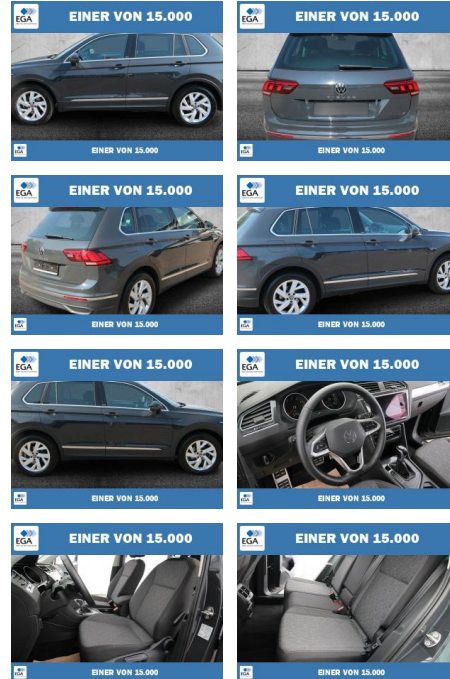

Ihr Ansprechpartner

Herr Kay Mittelsdorf
E-Mail: kay@mittelsdorf.info
Telefon: 03693 44660

Autohaus Mittelsdorf e.K.
Defertshäuser Weg 6 - 98617 Meiningen - Tel.: 03693 / 44660

Volkswagen Tiguan 1.5 TSI 7-DSG Move LED+KAMERA

PW01-56681-000 Angebotsnr.:

Erstzulassung: 01.03.2023 **Kilometer:** 40.457 **Farbe:** Grau **Leistung:** 110 kW / 150 PS **Kraftstoffart:** Benzin

PREIS
32.100 €

FINANZIERUNGSBEISPIEL
Laufzeit: 72 Monate Anzahlung: 20 %
Basis-Finanzierung:* Mtl. Rate:
Zielraten-Finanzierung:** Mtl. Rate: **251 €**