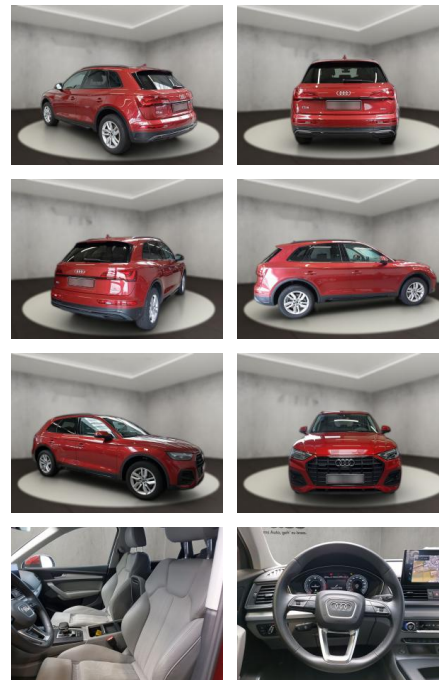

AH54-09188 **Angebotsnr.:**

Erstzulassung:	Kilometer:	Farbe:	Leistung:	Kraftstoffart:
19.05.2022	37.139	Rot	150 kW / 204 PS	Diesel

PREIS
42.510 €

FINANZIERUNGSBEISPIEL

Laufzeit: 72 Monate Anzahlung: 20 %
Basis-Finanzierung:* Mtl. Rate:
Zielraten-Finanzierung:** **333 €**