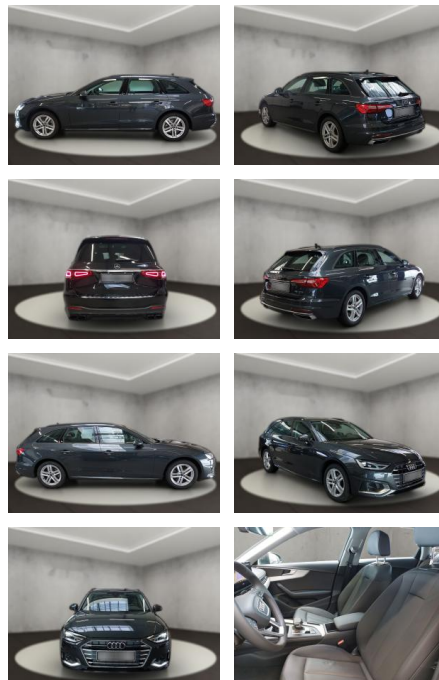

Ihr Ansprechpartner

Herr Kay Mittelsdorf
E-Mail: kay@mittelsdorf.info
Telefon: 03693 44660

Autohaus Mittelsdorf e.K.
Defertshäuser Weg 6 - 98617 Meiningen - Tel.: 03693 / 44660

Audi A4 35 2.0 TFSI Avant advanced (EURO 6d)

AH54-09521 **Angebotsnr.:**

Erstzulassung:	Kilometer:	Farbe:	Leistung:	Kraftstoffart:
09.10.2023	8.294	Grau	110 kW / 150 PS	Benzin

PREIS
37.670 €

FINANZIERUNGSBEISPIEL
Laufzeit: 72 Monate   Anzahlung: 20 %
Basis-Finanzierung:*   Mtl. Rate:
Zielraten-Finanzierung:** **295 €**

* Basisfinanzierung: Anzahlung: 7.534 Euro, Laufzeit: 72 Monate, Nettodarlehen: 30.136 Euro, Gesamtbetrag: 42.181 Euro, Zinssätze: 4.88% Sollz. (gebunden), 4.99% eff.
** Zielratenfinanzierung: Anzahlung: 7.534 Euro, Laufzeit: 72 Monate, Nettodarlehen: 30.136 Euro, Zielrate: 18.835 Euro, Gesamtbetrag: 43.779 Euro, Zinssätze: 4.88% Sollz. (gebunden), 4.99% eff.,
Vermittlung für: Santander Bank
Repräsentatives Beispiel gem. § 17 Abs. 4 PAngV. Diese Finanzierungsangebote sind Beispiele. Gerne ermitteln wir für Sie Ihr individuelles Angebot.

Ausstattung

Sicherheit

- PDC Park Distance Control hinten
- Anti-Blockiersystem ABS
- Antischlupfregelung ASC+T
- elektronische Stabilitätskontrolle (ESP / DSP)
- Servolenkung
- Regensensor
- Wegfahrsperre
- Kindersitzbefestigung
- PDC Park Distance Control vorne
- Serienausstattung: Airbag Beifahrerseite abschaltbar
- Einparkhilfe vorn und hinten
- akustisch und optisch mit selektiver Anzeige (APS Plus)
- Getriebe 7-Gang - Doppelkupplungsgetriebe S-tronic
- Heckleuchten LED
- Isofix-Aufnahmen für Kindersitz

- Kopf-Airbag-System (Sideguard)
- Schadstoffarm nach Abgasnorm Euro 6d
- Scheinwerfer Basis (LED - Technologie)
- Seitenairbag vorn
- Servolenkung elektro-mechanisch
- Standard-Fahrwerk
- Start/Stop-Anlage
- Stoßfänger Ausführung: advanced
- Tagfahrlicht LED
- Wegfahrsperre (elektronisch)
- Außenspiegel elektr. verstell
- heiz- und anklappbar
- mit Abblendautomatik und Memory: Außenspiegel mit Bordsteinautomatik
- Kindersicherheits-Paket
- Kindersicherheits-Paket: Isofix-Aufnahmen für Kindersitz
- Kindersicherheits-Paket: Isofix-Aufnahmen für Kindersitz an Beifahrersitz
- Komfort-Klimaautomatik 3-Zonen

- Komfortschlüssel mit sensorgesteuerter Heckklappenentriegelung inkl. (öffnen + schliessen)
- Komfortschlüssel mit sensorgesteuerter Heckklappenentriegelung inkl. (öffnen + schliessen): Gepäckraumklappe elektr. betätigt (öffnen + schliessen)
- Komfortschlüssel mit sensorgesteuerter Heckklappenentriegelung inkl. (öffnen + schliessen): Schließ-/Startsystem Advanced Key (Komfortschlüssel)
- Rückfahrkamera
- Seitenairbag hinten
- elektr. verstellbar
- *

Multimedia

- Radio
- el. Sitzverstellung
- Navigation mit Bildschirm
- MP3 Anschluss

STÄNDIG ÜBER 15.000 FAHRZEUGE IM BESTAND!