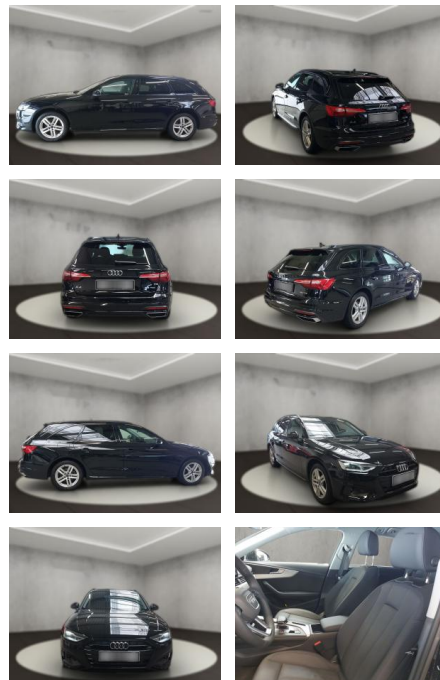

## Audi A4 35 2.0 TDI Avant advanced (EURO 6d)

AH54-09487 **Angebotsnr.:**

Erstzulassung:	Kilometer:	Farbe:	Leistung:	Kraftstoffart:
12.09.2023	23.770	Schwarz	120 kW / 163 PS	Diesel

**PREIS**  
**41.580 €**