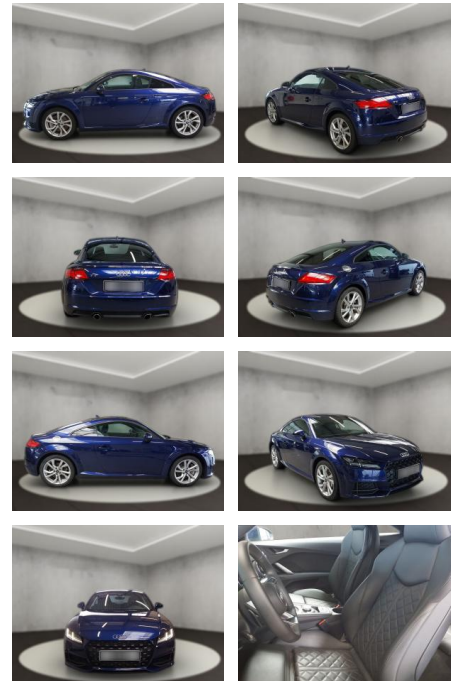

## Audi TT 45 2.0 TFSI Coupe (EURO 6d)

AH54-09534 **Angebotsnr.:**

Erstzulassung:	Kilometer:	Farbe:	Leistung:	Kraftstoffart:
31.08.2023	30.293	Blau	180 kW / 245 PS	Benzin

**PREIS**  
**36.530 €**

**FINANZIERUNGSBEISPIEL**  
Laufzeit: 72 Monate      Anzahlung: 20 %  
Basis-Finanzierung:\*      Mtl. Rate:  
Zielraten-Finanzierung:\*\* **286 €**