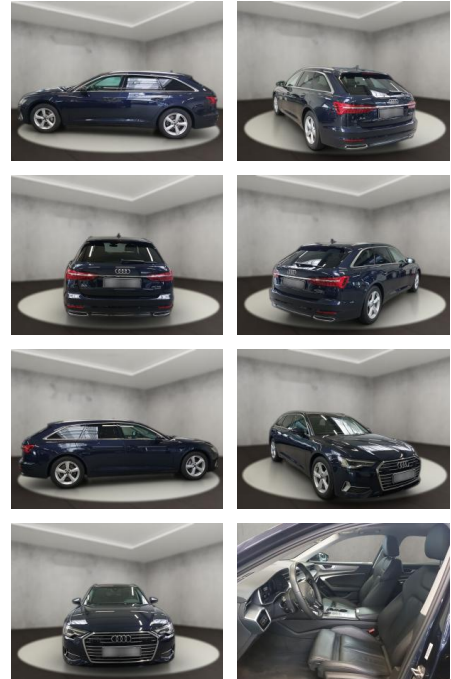

## Audi A6 40 2.0 TDI Avant quattro sport (EURO)

AH54-09497 **Angebotsnr.:**

Erstzulassung:	Kilometer:	Farbe:	Leistung:	Kraftstoffart:
18.09.2023	25.086	Blau	150 kW / 204 PS	Diesel

**PREIS**  
**54.970 €**