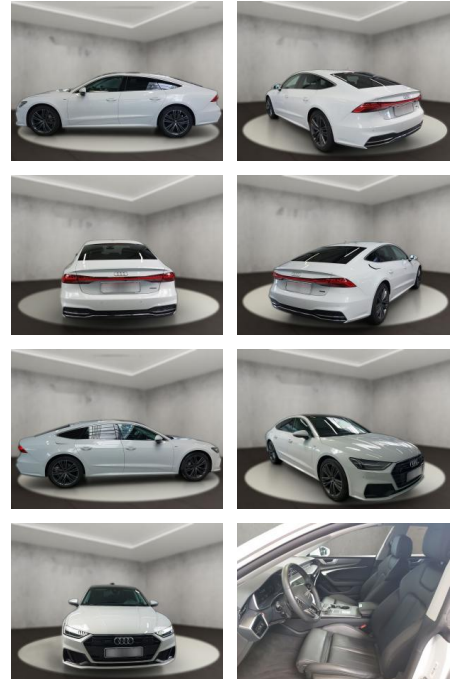

## Audi A7 40 Sportback 2.0 TDI quattro (EURO)

AH54-09549 **Angebotsnr.:**

Erstzulassung:	Kilometer:	Farbe:	Leistung:	Kraftstoffart:
23.10.2023	27.321	Weiß	150 kW / 204 PS	Diesel

**PREIS**  
**58.990 €**