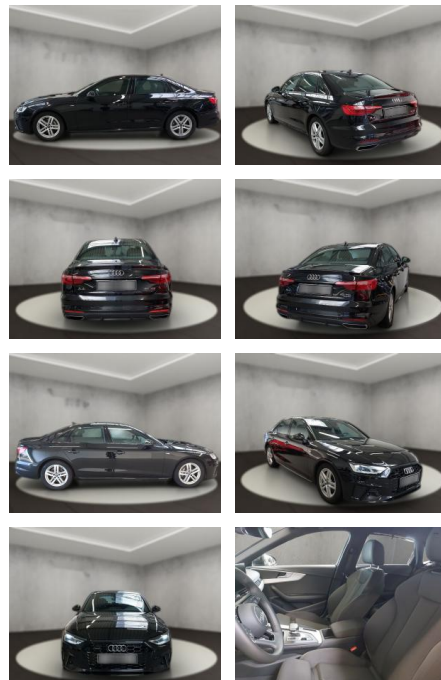

## Audi A4 40 quattro 2.0 TDI Limousine S line

AH54-09555 **Angebotsnr.:**

| Erstzulassung: | Kilometer: | Farbe:  | Leistung:       | Kraftstoffart: |
|----------------|------------|---------|-----------------|----------------|
| 06.11.2023     | 28.713     | Schwarz | 150 kW / 204 PS | Diesel         |