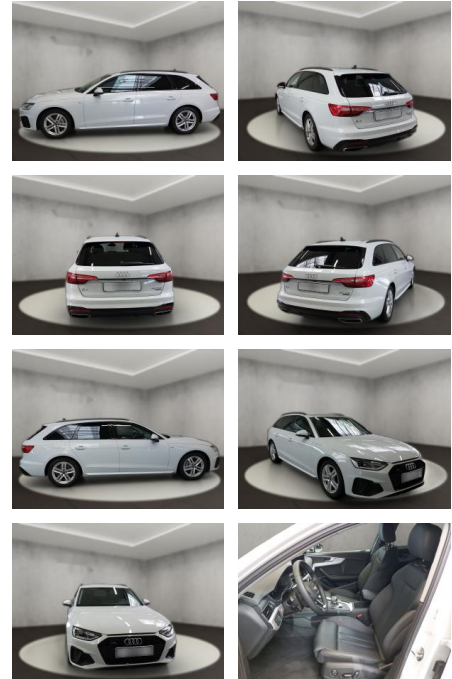

AH54-09551 **Angebotsnr.:**

Erstzulassung:	Kilometer:	Farbe:	Leistung:	Kraftstoffart:
14.09.2023	23.037	Weiß	150 kW / 204 PS	Diesel

PREIS
46.830 €

FINANZIERUNGSBEISPIEL
Laufzeit: 72 Monate Anzahlung: 20 %
Basis-Finanzierung:* Mtl. Rate:
Zielraten-Finanzierung:** **367 €**