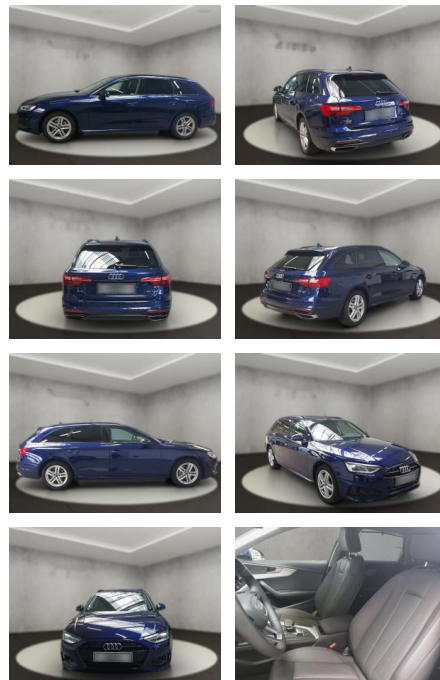

Audi A4 40 2.0 TDI Avant advanced (EURO 6d)

AH54-09576 **Angebotsnr.:**

Erstzulassung:	Kilometer:	Farbe:	Leistung:	Kraftstoffart:
11.09.2023	27.098	Blau	150 kW / 204 PS	Diesel

PREIS
43.850 €

FINANZIERUNGSBEISPIEL
Laufzeit: 72 Monate Anzahlung: 20 %
Basis-Finanzierung:* Mtl. Rate:
Zielraten-Finanzierung:** **343 €**