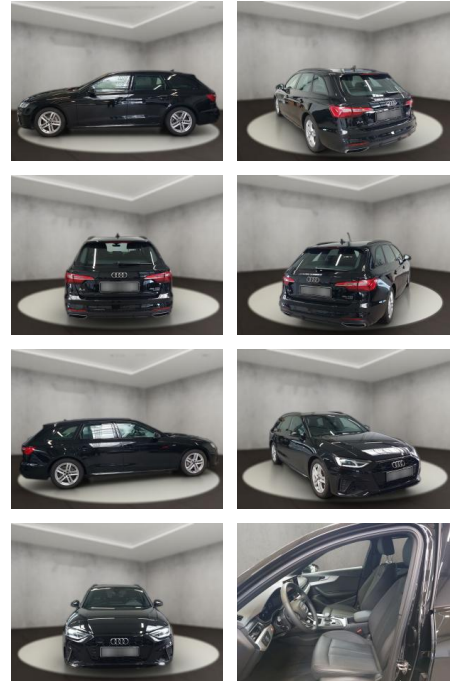

Audi A4 40 quattro 2.0 TDI Avant S line

AH54-09567 **Angebotsnr.:**

Erstzulassung:	Kilometer:	Farbe:	Leistung:	Kraftstoffart:
12.09.2023	25.994	Schwarz	150 kW / 204 PS	Diesel

PREIS
44.570 €

FINANZIERUNGSBEISPIEL