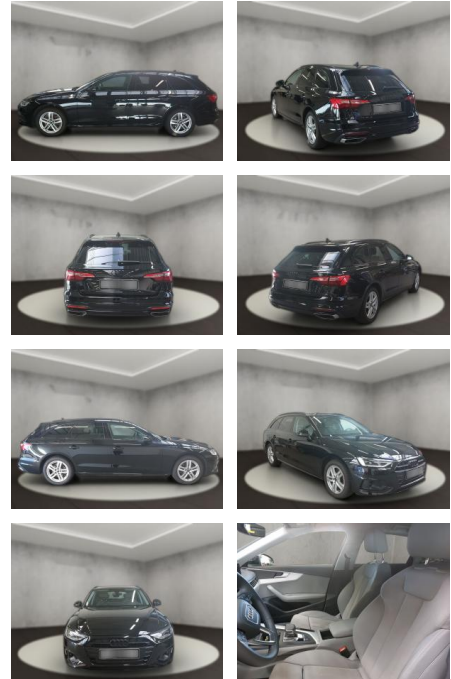

Ihr Ansprechpartner

Herr Kay Mittelsdorf
E-Mail: kay@mittelsdorf.info
Telefon: 03693 44660

Autohaus Mittelsdorf e.K.
Defertshäuser Weg 6 - 98617 Meiningen - Tel.: 03693 / 44660

Audi A4 35 2.0 TFSI Avant advanced (EURO 6d)

AH54-09645 **Angebotsnr.:**

Erstzulassung:	Kilometer:	Farbe:	Leistung:	Kraftstoffart:
11.09.2023	5.430	Schwarz	110 kW / 150 PS	Benzin

PREIS
38.180 €

FINANZIERUNGSBEISPIEL
Laufzeit: 72 Monate   Anzahlung: 20 %
Basis-Finanzierung:*   Mtl. Rate:
Zielraten-Finanzierung:** **299 €**

* Basisfinanzierung: Anzahlung: 7.636 Euro, Laufzeit: 72 Monate, Nettodarlehen: 30.544 Euro, Gesamtbetrag: 42.752 Euro, Zinssätze: 4.88% Sollz. (gebunden), 4.99% eff.
** Zielratenfinanzierung: Anzahlung: 7.636 Euro, Laufzeit: 72 Monate, Nettodarlehen: 30.544 Euro, Zielrate: 19.090 Euro, Gesamtbetrag: 44.372 Euro, Zinssätze: 4.88% Sollz. (gebunden), 4.99% eff.,

Vermittlung für: Santander Bank
Repräsentatives Beispiel gem. § 17 Abs. 4 PAngV. Diese Finanzierungsangebote sind Beispiele. Gerne ermitteln wir für Sie Ihr individuelles Angebot.

Ausstattung

Sicherheit

- PDC Park Distance Control hinten
- Anti-Blockiersystem ABS
- Antischlupfregelung ASC+T
- elektronische Stabilitätskontrolle (ESP / DSP)
- Servolenkung
- Regensensor
- Wegfahrsperre
- Kindersitzbefestigung
- PDC Park Distance Control vorne
- Serienausstattung: Airbag Beifahrerseite abschaltbar
- Einparkhilfe vorn und hinten
- akustisch und optisch mit selektiver Anzeige (APS Plus)
- Funkschlüssel
- Getriebe 7-Gang - Doppelkupplungsgetriebe S-tronic
- Heckleuchten LED

- Isofix-Aufnahmen für Kindersitz
- Klimaautomatik
- Kopf-Airbag-System (Sideguard)
- Schadstoffarm nach Abgasnorm Euro 6d
- Scheinwerfer Basis (LED - Technologie)
- Seitenairbag vorn
- Servolenkung elektro-mechanisch
- Sitze vorn manuell einstellbar
- Standard-Fahrwerk
- Start/Stop-Anlage
- Stoßfänger Ausführung: advanced
- Tagfahrlicht LED
- Wegfahrsperre (elektronisch)
- Business-Paket
- heiz- und anklappbar
- Business-Paket: Außenspiegel mit Bordsteinautomatik
- Business-Paket: Einparkhilfe hinten (APS)
- Kindersicherheits-Paket
- Kindersicherheits-Paket:

- Kindersicherheits-Paket: Isofix-Aufnahmen für Kindersitz an Beifahrersitz
- Optik-Paket schwarz plus
- *

Multimedia

- Radio
- Navigation mit Bildschirm
- MP3 Anschluss
- Bluetooth
- Audi connect (Notruf- und Assistance-System)
- Multi-Media-Interface MMI Basic Plus / MMI Radio Plus
- Multi-Media-Interface MMI Basic Plus / MMI Radio Plus: Audi music interface
- Radioempfang digital (DAB)
- Universal-Schnittstelle Bluetooth
- Audi Smartphone Interface

STÄNDIG ÜBER 15.000 FAHRZEUGE IM BESTAND!